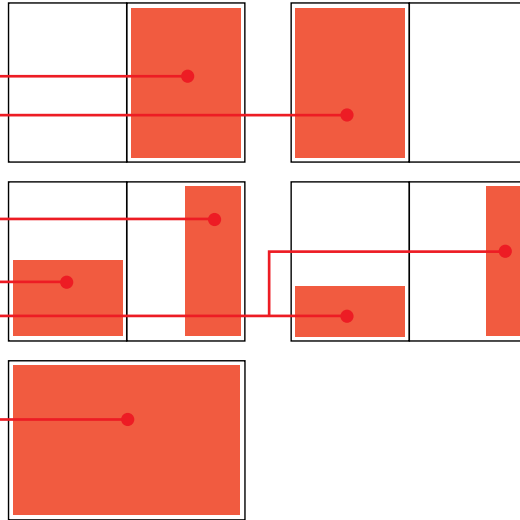

#### STANDARD PLACEMENT TRANG CHUẨN

Standard Single Right - Hand (SRH)

Trang chuẩn phải

**VND 40,000,000**

Standard Single Left - Hand (SLH)

Trang chuẩn trái

**VND 35,000,000**

Standard Half Page (1/2P)

#### SPECIAL PLACEMENT CÁC TRANG ĐẶC BIỆT

Reverse GateFold (RGF)

Trang bìa gấp ngoài

**VND 165,000,000**

Inside Front Cover Spread (IFCS)

Bìa 2 + trang đối diện

**VND 121,000,000**

Inside Front Cover (IFC)

##### Double - Page Spread:

Bleed Size: W430mm x H291mm  
Display Ad: W380mm x H265mm